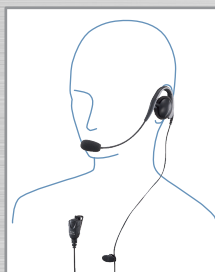

《ヘッドセット接続用ケーブル》

※SSM-61H / SSM-68H 接続用

PTTケーブル
SCU-51
希望小売価格 3,850円(税込)

ケーブル長 約100cm
重量 約50g

《ブームマイクイヤホン》

【特長】

- ・周囲の音を拾いにくい
- ・左右の耳に装着可

ブームマイクイヤホン
SSM-510SA
希望小売価格 5,280円(税込)

オープンエア型
カールコードタイプ

長時間でも疲れにくい
イヤホン (カールコード)
SEP-41CCA
希望小売価格 2,310円(税込)

大型オープンエア型
カールコードタイプ

《イヤホン》

トランシーバー本体に装着するイヤホン

(ストレートコードタイプ)

【特長】

- ・ストレートコードタイプ
- ・左右どちらの耳にも装着可能
- ・選べる4種のイヤホンタイプ